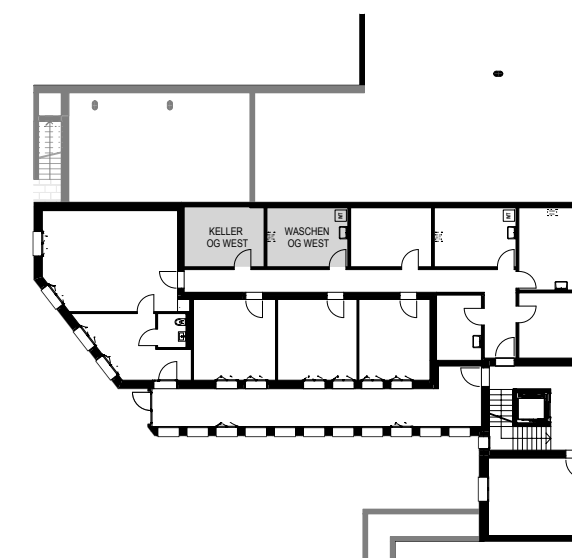

OG WEST HAUS NR. 15

4½-Zimmer-Obergeschosswohnung West 129.5 m² NWF

NORDFASSADE 1:400

SOCKELGESCHOSS 1:400

4½-Zimmer-Obergeschosswohnung West 129.5 m² NWF

MASSSTAB 1:100

WOHNUNG OG WEST

Wohnen/ Essen	50.4 m²
Küche	8.7 m²
Eltern	18.0 m²
Bad/ DU/ WC	8.0 m²
Zimmer 1	13.7 m²
Zimmer 2	12.0 m²
DU/ WC	4.3 m²
Entrée/ Gang	14.4 m²

Total Nettowohnfläche 129.5 m²

Terrasse 56.1 m²

Keller 13.4 m²

Waschen 13.4 m²

Total Nettonutzfläche 212.4 m²