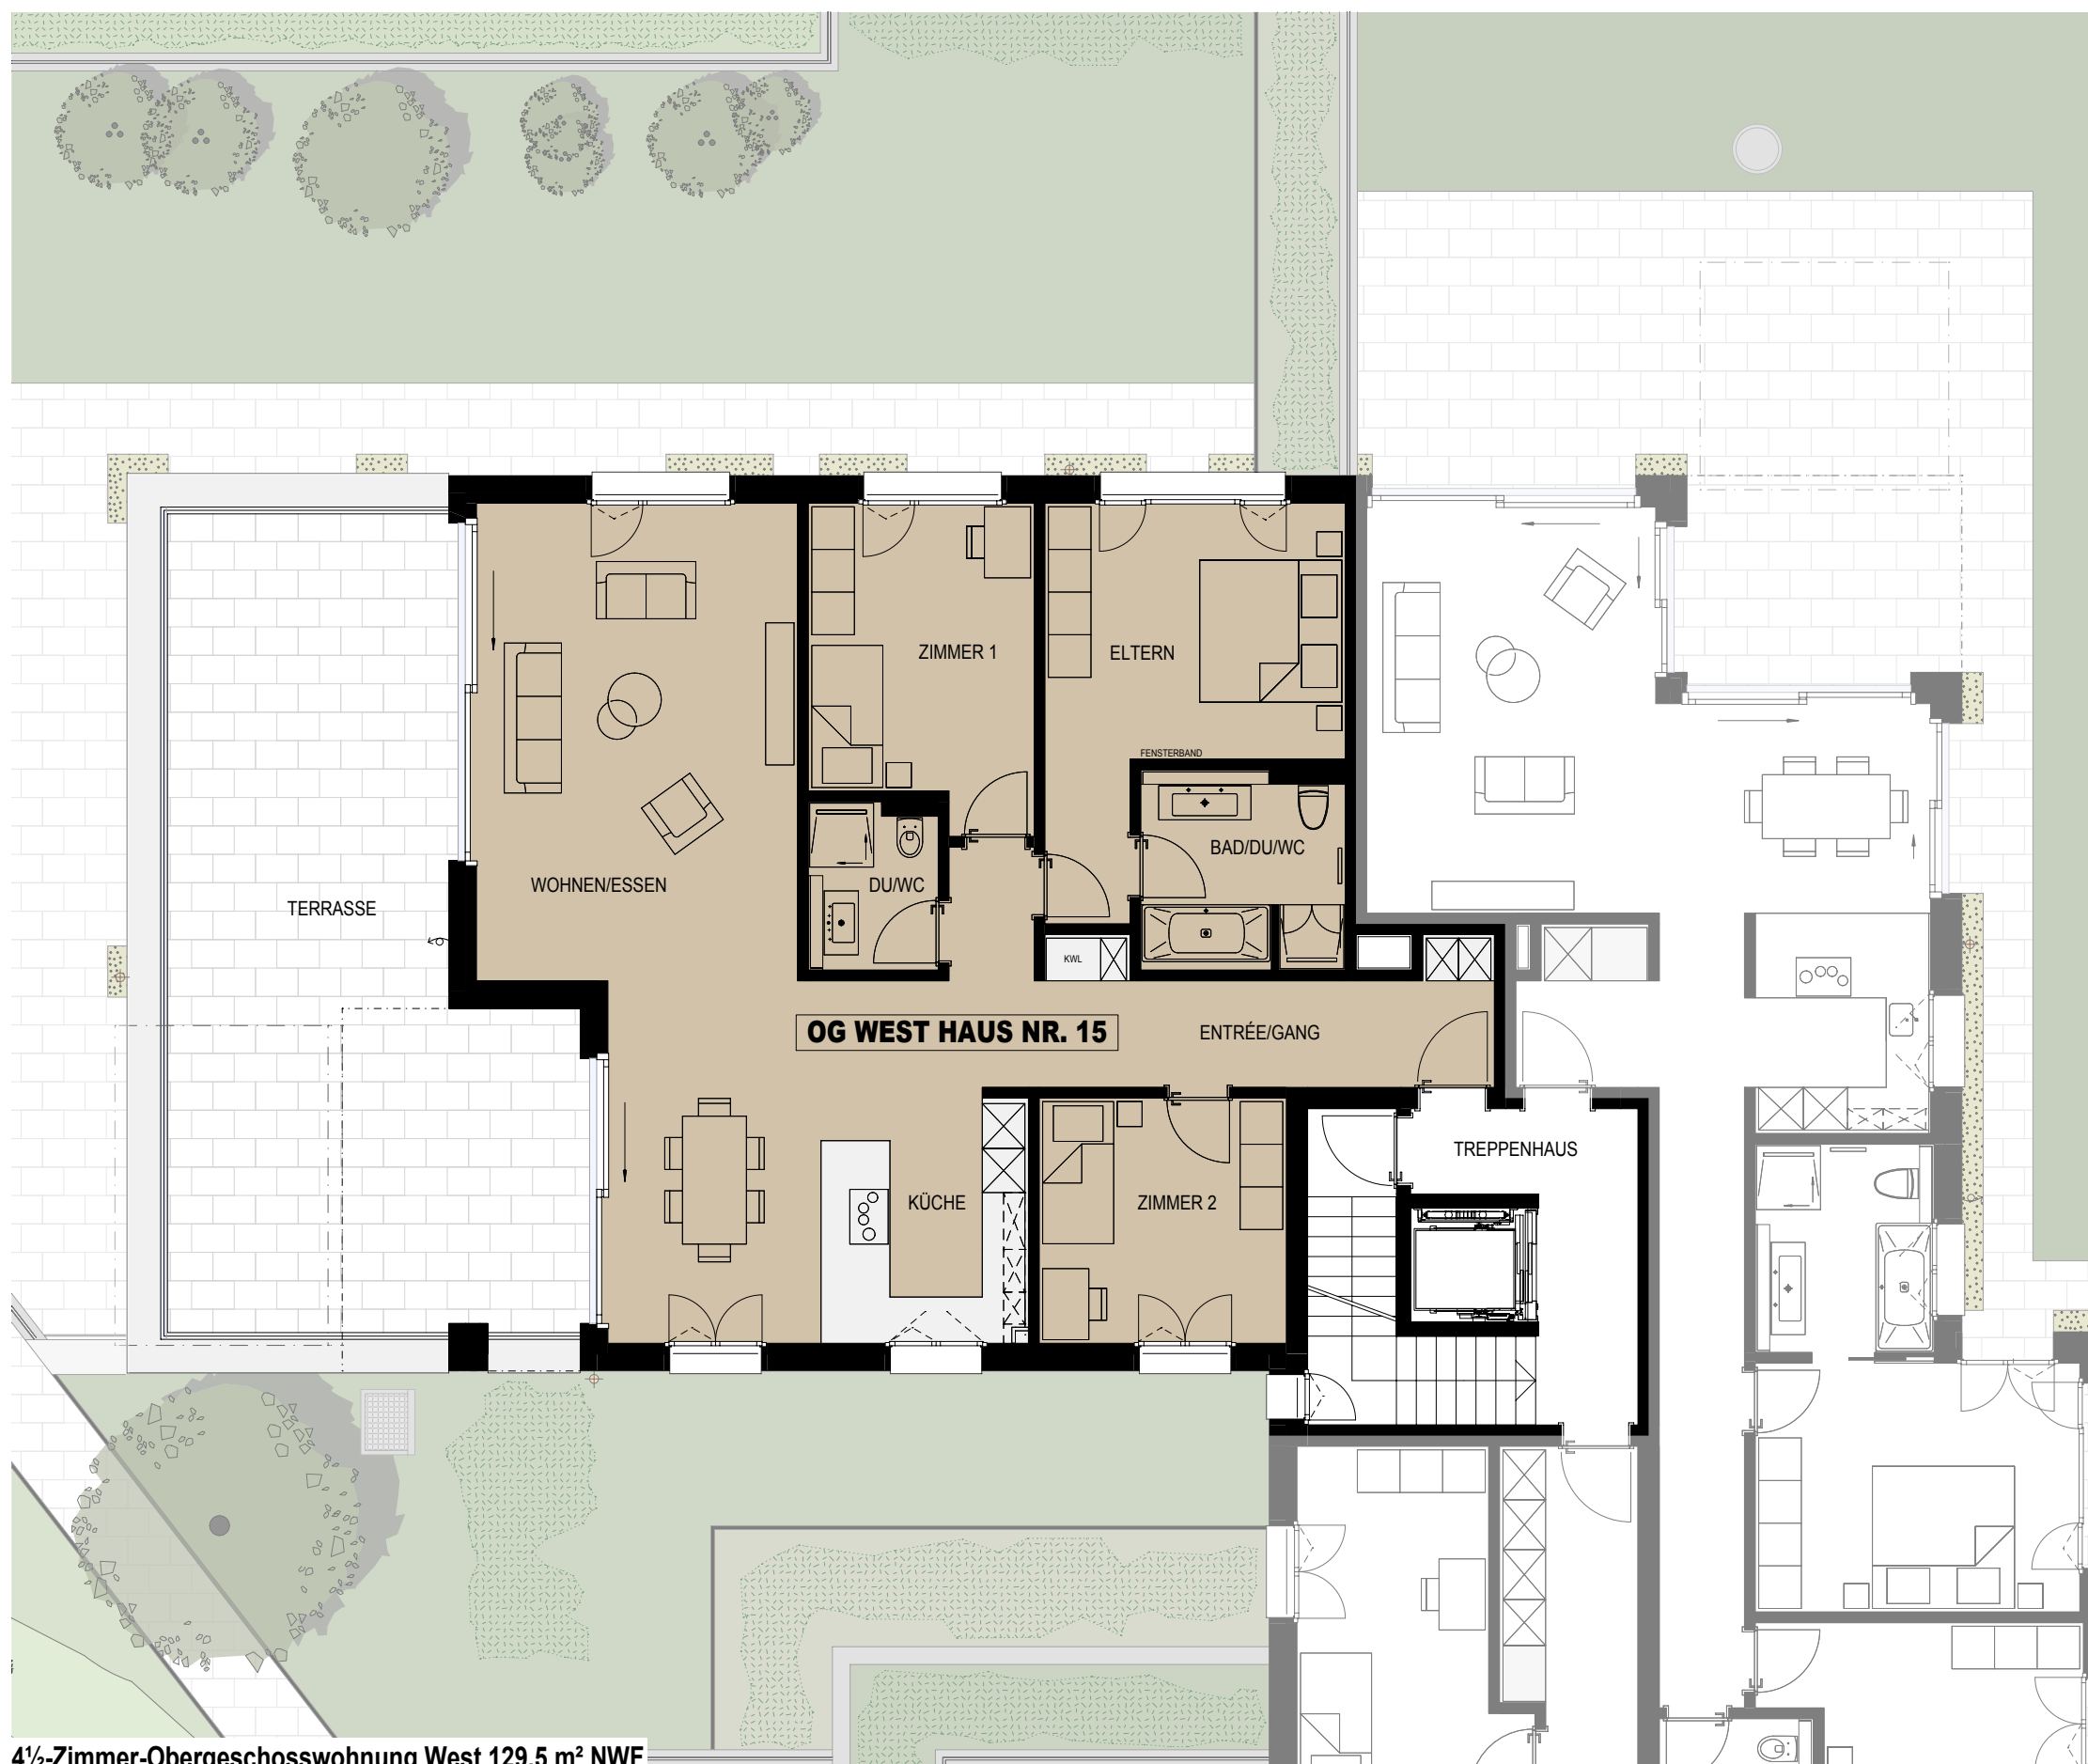

OG WEST HAUS NR. 15

4½-Zimmer-Obergeschosswohnung West 129.5 m² NWF

NORDFASSADE 1:400

SOCKELGESCHOSS 1:400

4½-Zimmer-Obergeschosswohnung West 129.5 m² NWF

MASSSTAB 1:100

WOHNUNG OG WEST

Wohnen/ Essen	50.4 m²
Küche	8.7 m²
Eltern	18.0 m²
Bad/ DU/ WC	8.0 m²
Zimmer 1	13.7 m²
Zimmer 2	12.0 m²
DU/ WC	4.3 m²
Entrée/ Gang	14.4 m²

Total Nettowohnfläche 129.5 m²

Terrasse 56.1 m²

Keller 13.4 m²

Waschen 13.4 m²

Total Nettonutzfläche 212.4 m²