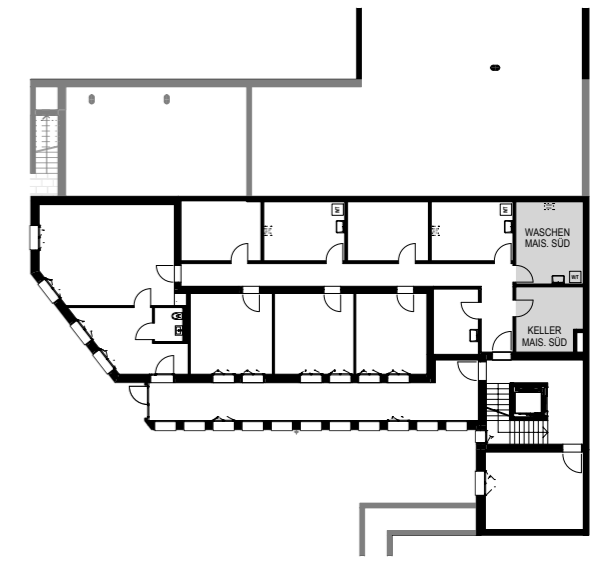

5 1/2-Zimmer-Maisonettewohnung Süd 160.3 m² NWF

MAISONETTE SÜD HAUS NR. 15
5 1/2-Zimmer-Maisonettewohnung Süd 160.3 m² NWF

WESTFASSADE 1:400

SOCKELGESCHOSS 1:400

WOHNUNG MAISONETTE SÜD

| | |
|------------------|---------------------|
| Wohnen/ Essen | 46.4 m ² |
| Küche | 10.7 m ² |
| Zimmer 1 | 14.2 m ² |
| Zimmer 2 | 12.5 m ² |
| Zimmer 3 | 12.0 m ² |
| DU/ WC | 6.8 m ² |
| WC | 3.0 m ² |
| Entrée/ Gang | 19.3 m ² |
| Interne Treppe | 5.5 m ² |
| Eltern/ Ankleide | 19.4 m ² |
| Bad/ DU/ WC | 10.5 m ² |

Total Nettowohnfläche 160.3 m²

| | |
|-----------------------------------|----------------------|
| Terrasse | 53.3 m ² |
| Landanteil (inkl. ged. Sitzplatz) | 191.9 m ² |
| Geräte | 4.2 m ² |
| Keller | 11.7 m ² |
| Waschen | 15.5 m ² |

Total Nettonutzfläche 436.9 m²

MASSSTAB 1:100