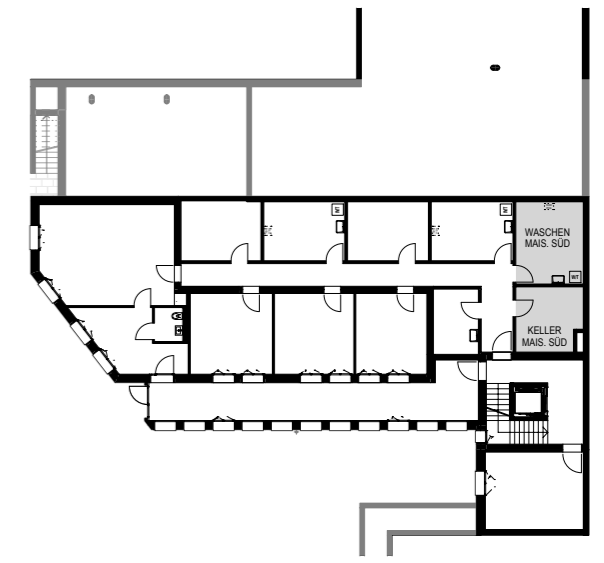

5½-Zimmer-Maisonettewohnung Süd 160.3 m² NWF

MAISONETTE SÜD HAUS NR. 15
5½-Zimmer-Maisonettewohnung Süd 160.3 m² NWF

WESTFASSADE 1:400

SOCKELGESCHOSS 1:400

WOHNUNG MAISONETTE SÜD

Wohnen/ Essen	46.4 m²
Küche	10.7 m²
Zimmer 1	14.2 m²
Zimmer 2	12.5 m²
Zimmer 3	12.0 m²
DU/ WC	6.8 m²
WC	3.0 m²
Entrée/ Gang	19.3 m²
Interne Treppe	5.5 m²
Eltern/ Ankleide	19.4 m²
Bad/ DU/ WC	10.5 m²

Total Nettowohnfläche 160.3 m²

Terrasse	53.3 m²
Landanteil (inkl. ged. Sitzplatz)	191.9 m²
Geräte	4.2 m²
Keller	11.7 m²
Waschen	15.5 m²

Total Nettonutzfläche 436.9 m²

MASSSTAB 1:100