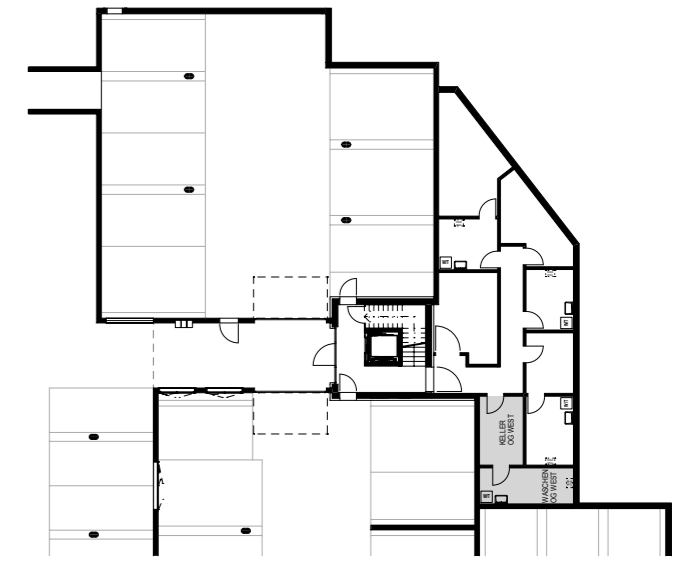

4 1/2-Zimmer-Obergeschosswohnung West 137.6 m² NWF

OG WEST HAUS NR. 13
4 1/2-Zimmer-Obergeschosswohnung West 137.6 m² NWF

WESTFASSADE 1:400

KELLERGESCHOSS 1:400

WOHNUNG OG WEST	
Wohnen/ Essen	47.0 m ²
Küche	9.7 m ²
Eltern	23.1 m ²
Bad/ DU/ WC	10.1 m ²
Zimmer 1	12.3 m ²
Zimmer 2	12.4 m ²
DU/ WC	5.4 m ²
Dispo	1.9 m ²
Entrée/ Gang	15.7 m ²
Total Nettowohnfläche	137.6 m²
Terrasse	53.0 m ²
Keller	8.4 m ²
Waschen	9.4 m ²
Total Nettonutzfläche	208.4 m²