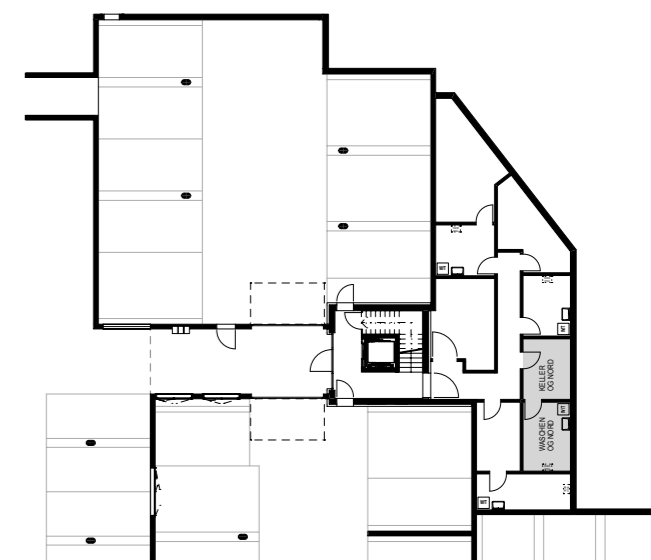

OG NORD HAUS NR. 13

4 1/2-Zimmer-Obergeschosswohnung Nord 140.3 m² NWF

WESTFASSADE 1:400

KELLERGESCHOSS 1:400

4 1/2-Zimmer-Obergeschosswohnung Nord 140.3 m² NWF

WOHNUNG OG NORD

Wohnen/ Essen	54.3 m²
Küche	12.7 m²
Eltern	17.7 m²
Bad/ DU /WC	9.1 m²
Zimmer 1	14.4 m²
Zimmer 2	12.1 m²
DU/ WC	5.9 m²
Entrée/ Gang	14.1 m²

Total Nettowohnfläche 140.3 m²

Terrasse 86.9 m²

Keller 8.0 m²

Waschen 9.2 m²

Total Nettonutzfläche 244.4 m²

MASSSTAB 1:100