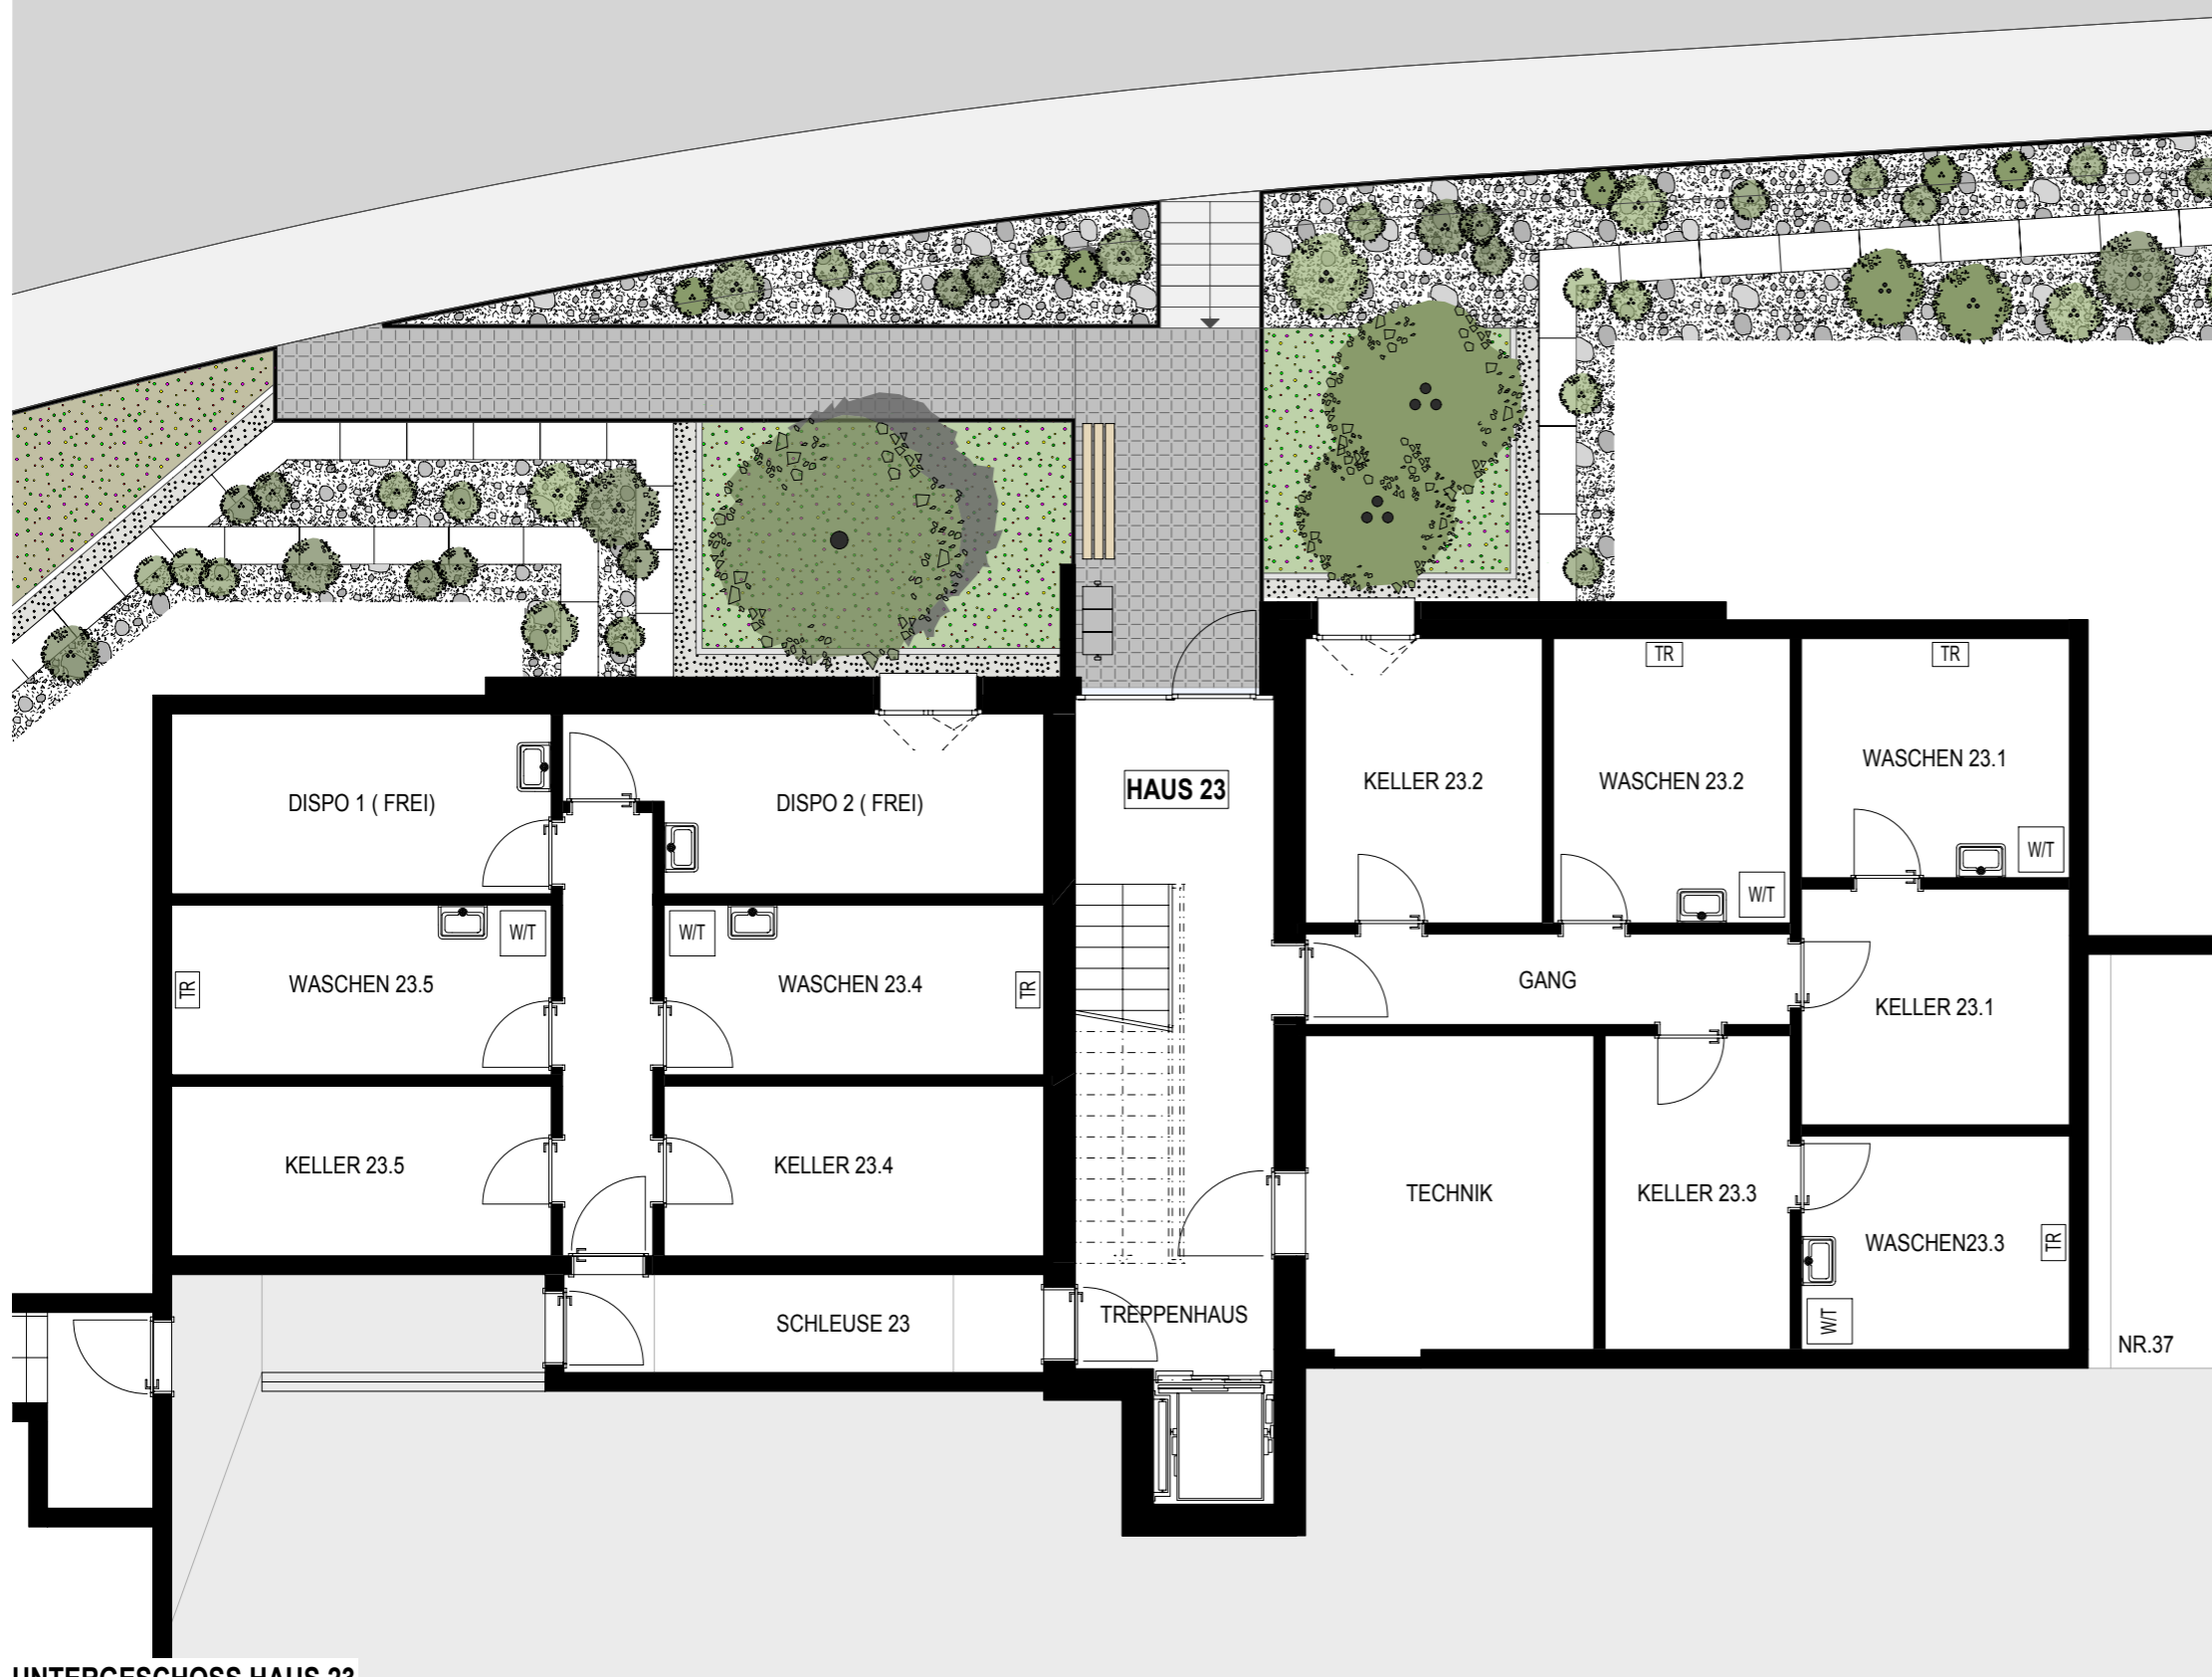

OBERE PAULISTRASSE

UNTERGESCHOSS HAUS 23

UNTERGESCHOSS HAUS 23

| | |
|-----------------|---------------------|
| Dispo 1 (frei) | 12.1 m ² |
| Dispo 2 (frei) | 13.6 m ² |